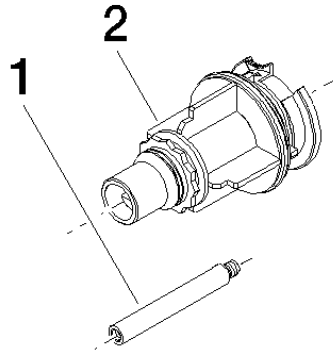

Extension 46 mm -

12 178 970 90

Extension 46 mm -

12 178 970 90

for xTOOL thermostat modules 35 503 / 511 / 521 /
531 / 524 / 534 970 90

Extension 46 mm -

12 178 970 90

mm [inches]

Extension 46 mm -

12 178 970 90

Spare parts list

| No. | Item Number | Name | Quantity used | Delivery time |
|-----|--------------------|-----------|---------------|---------------|
| 1 | 90 31 09 095 00 90 | bar | 1 | 2 |
| 2 | 09 30 40 011 90 | regulator | 1 | 2 |