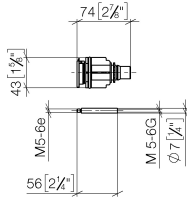

Extension 46 mm -

12 178 970 90

Extension 46 mm -

12 178 970 90

for xTOOL thermostat modules 35 503 / 511 / 521 /
531 / 524 / 534 970 90

Extension 46 mm -

12 178 970 90

mm [inches]

Extension 46 mm -

12 178 970 90

Spare parts list

| No. | Item Number | Name | Quantity used | Delivery time |
|-----|--------------------|-----------|---------------|---------------|
| 1 | 90 31 09 095 00 90 | bar | 1 | 2 |
| 2 | 09 30 40 011 90 | regulator | 1 | 2 |